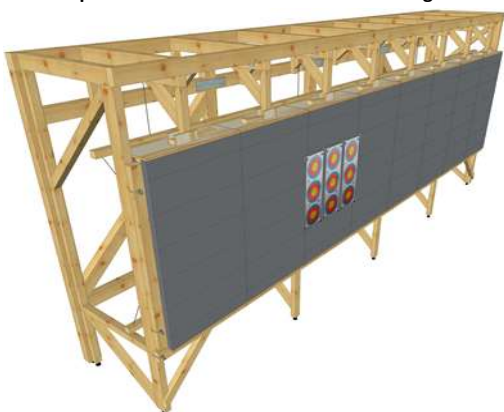

Auch komplette Schießwände sind mit dem Danage Damino System möglich.